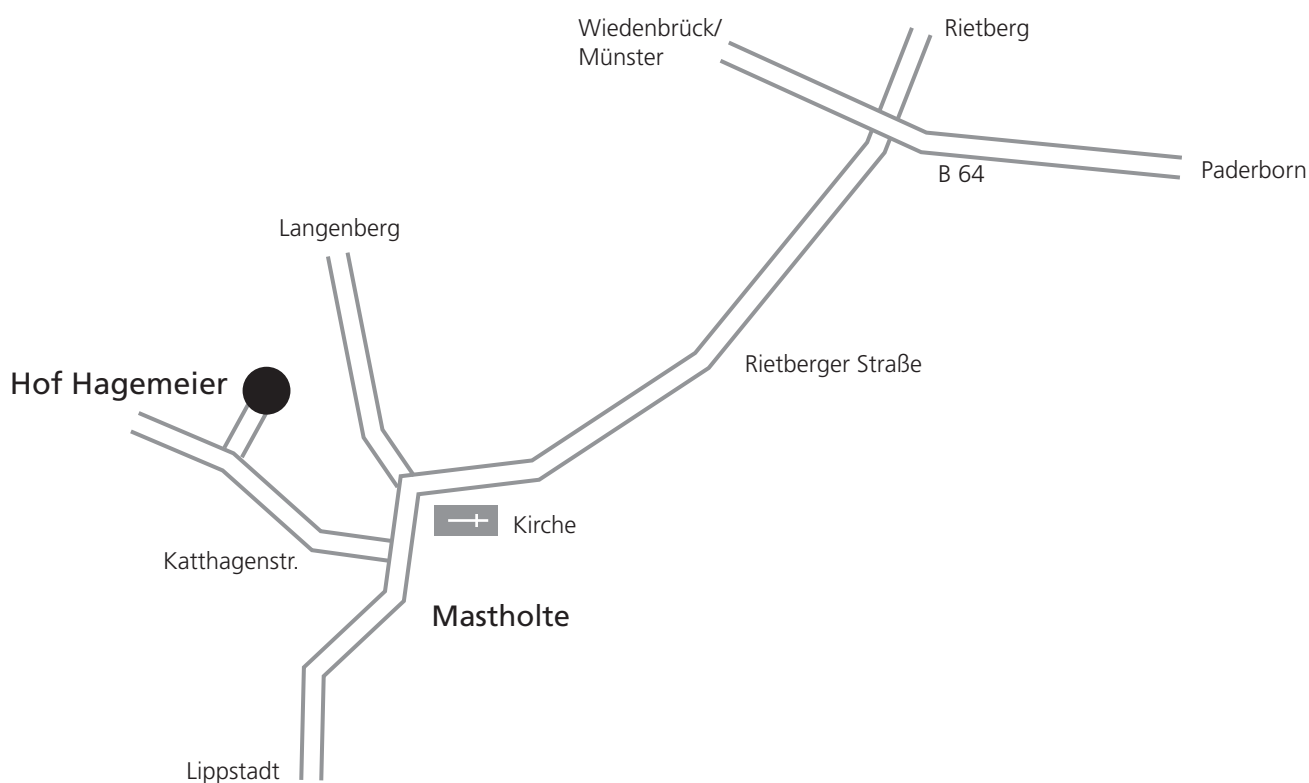

# Hagemeier

Kaffee- und Vesperstube

M. Engelmeier-Wiesel, Katthagenstr. 40, 33397 Rietberg-Mastholte, Tel. 0 29 44 / 97 41 48

## Anfahrtsbeschreibung

### Anfahrt über die A2:

Abfahrt Rheda-Wiedenbrück auf die B64

### Anfahrt über die A44:

Auf die A33 Richtung Paderborn,

Abfahrt Münster/Delbrück/Rietberg auf die B64

Die B64 in Richtung Rietberg fahren.

Auf die Rietberger Straße in Richtung Mastholte biegen. In den Ort einfahren und rechts in die Katthagenstr. biegen.